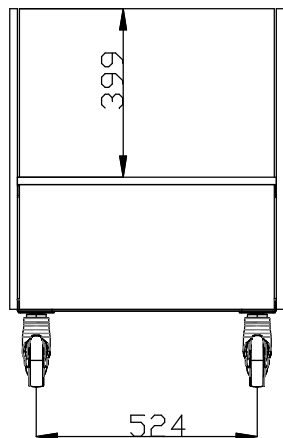

Idea Elemento portavassoi con ruote, H=750mm

ARTICOLO N° _____

MODELLO N° _____

NOME _____

SIS # _____

AIA # _____

322114 (F32N0AW00S)

Elemento portavassoi con
ruote, H=750mm

Descrizione

Articolo N° _____

Design compatto, ideale per ambienti con spazio ridotto. Unità montata su ruote alte 125 mm, 2 piroettanti e 2 con freno. Struttura robusta con pannellature laminate.

Approvazione: _____

Costruzione

- Piano in acciaio inox AISI 304.
- Struttura robusta, con pannellature laminate su 4 lati.

Fronte**Lato****Alto****Informazioni chiave**

Dimensioni esterne, larghezza:	
322114 (F32N0AW00S)	650 mm
Dimensioni esterne, profondità:	450 mm
Dimensioni esterne, altezza:	896 mm
Peso netto:	28 kg
Altezza imballo:	930 mm
Larghezza imballo:	470 mm
Profondità imballo:	670 mm
Volume imballo:	0.29 m ³