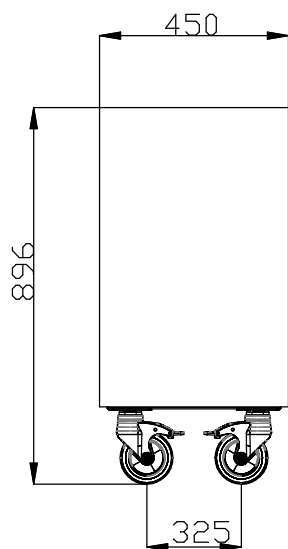

Idea Elemento portavassoi con ruote, H=750mm

ARTICOLO N° _____

MODELLO N° _____

NOME _____

SIS # _____

AIA # _____

322114 (F32N0AW00S)

Elemento portavassoi con
ruote, H=750mm

Descrizione

Articolo N° _____

Design compatto, ideale per ambienti con spazio ridotto. Unità montata su ruote alte 125 mm, 2 piroettanti e 2 con freno. Struttura robusta con pannellature laminate.

Approvazione: _____

Costruzione

- Piano in acciaio inox AISI 304.
- Struttura robusta, con pannellature laminate su 4 lati.

Fronte**Lato****Alto****Informazioni chiave**

Dimensioni esterne, larghezza:	
322114 (F32N0AW00S)	650 mm
Dimensioni esterne, profondità:	450 mm
Dimensioni esterne, altezza:	896 mm
Peso netto:	28 kg
Altezza imballo:	930 mm
Larghezza imballo:	470 mm
Profondità imballo:	670 mm
Volume imballo:	0.29 m ³