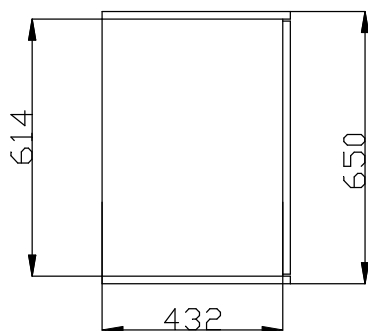

Idea Elemento portavassoi con ruote, H=750mm

ARTICOLO N° _____

MODELLO N° _____

NOME _____

SIS # _____

AIA # _____

322114 (F32N0AW00S)

Elemento portavassoi con
ruote, H=750mm

Descrizione

Articolo N° _____

Design compatto, ideale per ambienti con spazio ridotto. Unità montata su ruote alte 125 mm, 2 piroettanti e 2 con freno. Struttura robusta con pannellature laminate.

Approvazione: _____

Costruzione

- Piano in acciaio inox AISI 304.
- Struttura robusta, con pannellature laminate su 4 lati.

Fronte**Lato****Alto****Informazioni chiave**

Dimensioni esterne, larghezza:	
322114 (F32N0AW00S)	650 mm
Dimensioni esterne, profondità:	450 mm
Dimensioni esterne, altezza:	896 mm
Peso netto:	28 kg
Altezza imballo:	930 mm
Larghezza imballo:	470 mm
Profondità imballo:	670 mm
Volume imballo:	0.29 m ³